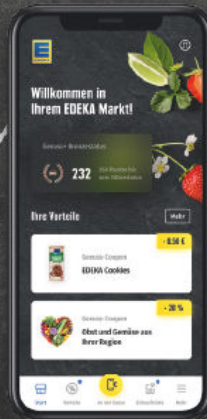

**-28%**

**0.99**  
~~1.39~~

**EDEKA APP PREIS**

**0.89**

(1 l = € 3.56)

**albi**  
Säfte oder Nektare  
versch. Sorten,  
je 1 l Packung

**SUPERKNÜLLER**

**-46%**

**1.29**  
~~2.39~~

**EDEKA APP PREIS**

**0.99**

19\_24\_EU\_S16 Niedrigster Gesamtpreis der letzten 30 Tage: merci € 6.49, Red Bull € 0.88, albi € 1.99, Three Sixty Vodka € 9.99, Lilet € 15.99

Die **EDEKA App:**  
**Nur Vorteile!**

Punkten, sparen, genießen. **Jetzt EDEKA App downloaden!**

Wir **♥** Lebensmittel.

- 📌 Angebote entdecken, mit Coupons sparen
- 🛡️ Zusätzliche Vorteile mit Genuss+ Status sichern
- 🇩🇪 DeutschlandCard verknüpfen und doppelt punkten
- 💳 Per App bezahlen und schneller einkaufen
- 📝 Digitale Einkaufsliste
- 🎮 Exklusive Gewinnspiele